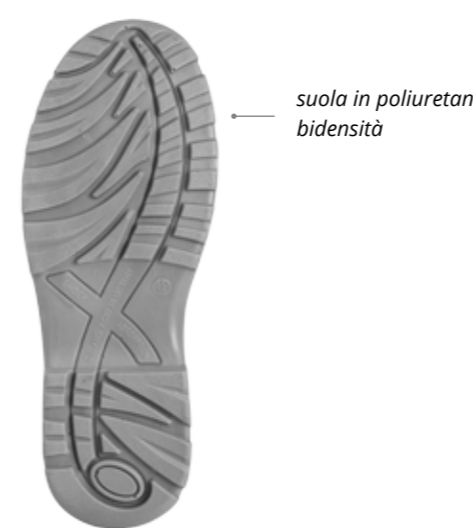

BALTIMORA CALZATURA BASSA

SHELTECH®

COD. SSVL300

TOMAIA
PELLE SCAMOSCIATA FORATA
COLORE BLU

MISURE
DALLA 36 ALLA 47

CE EN 20345-S1